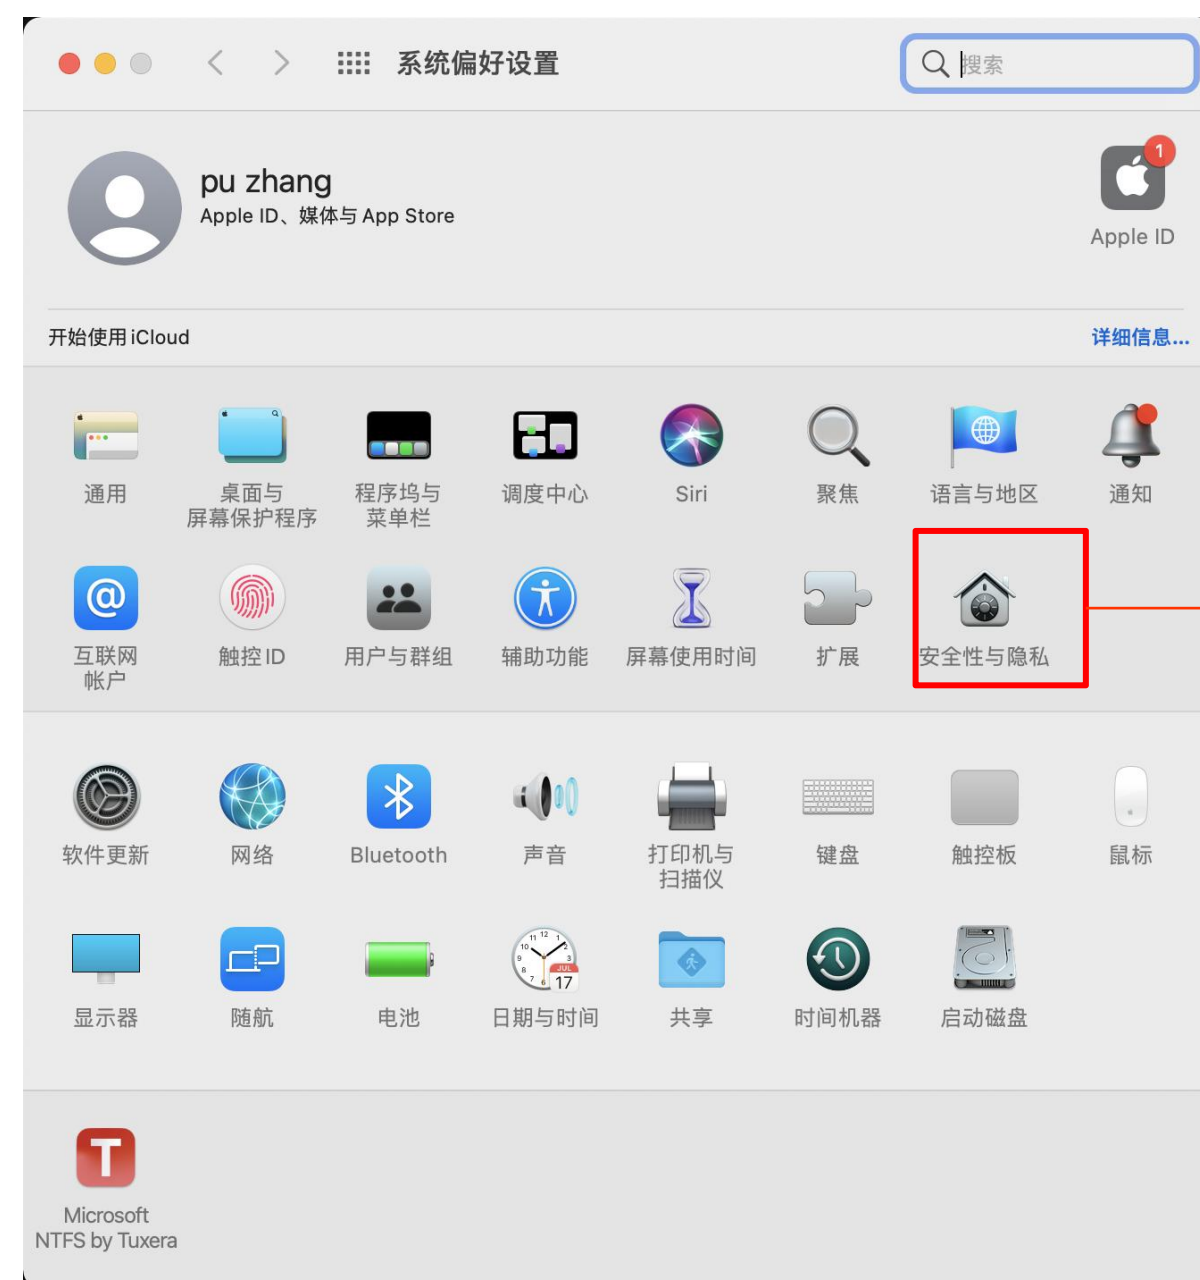

打开「系统偏好设置」>「安全性与隐私」