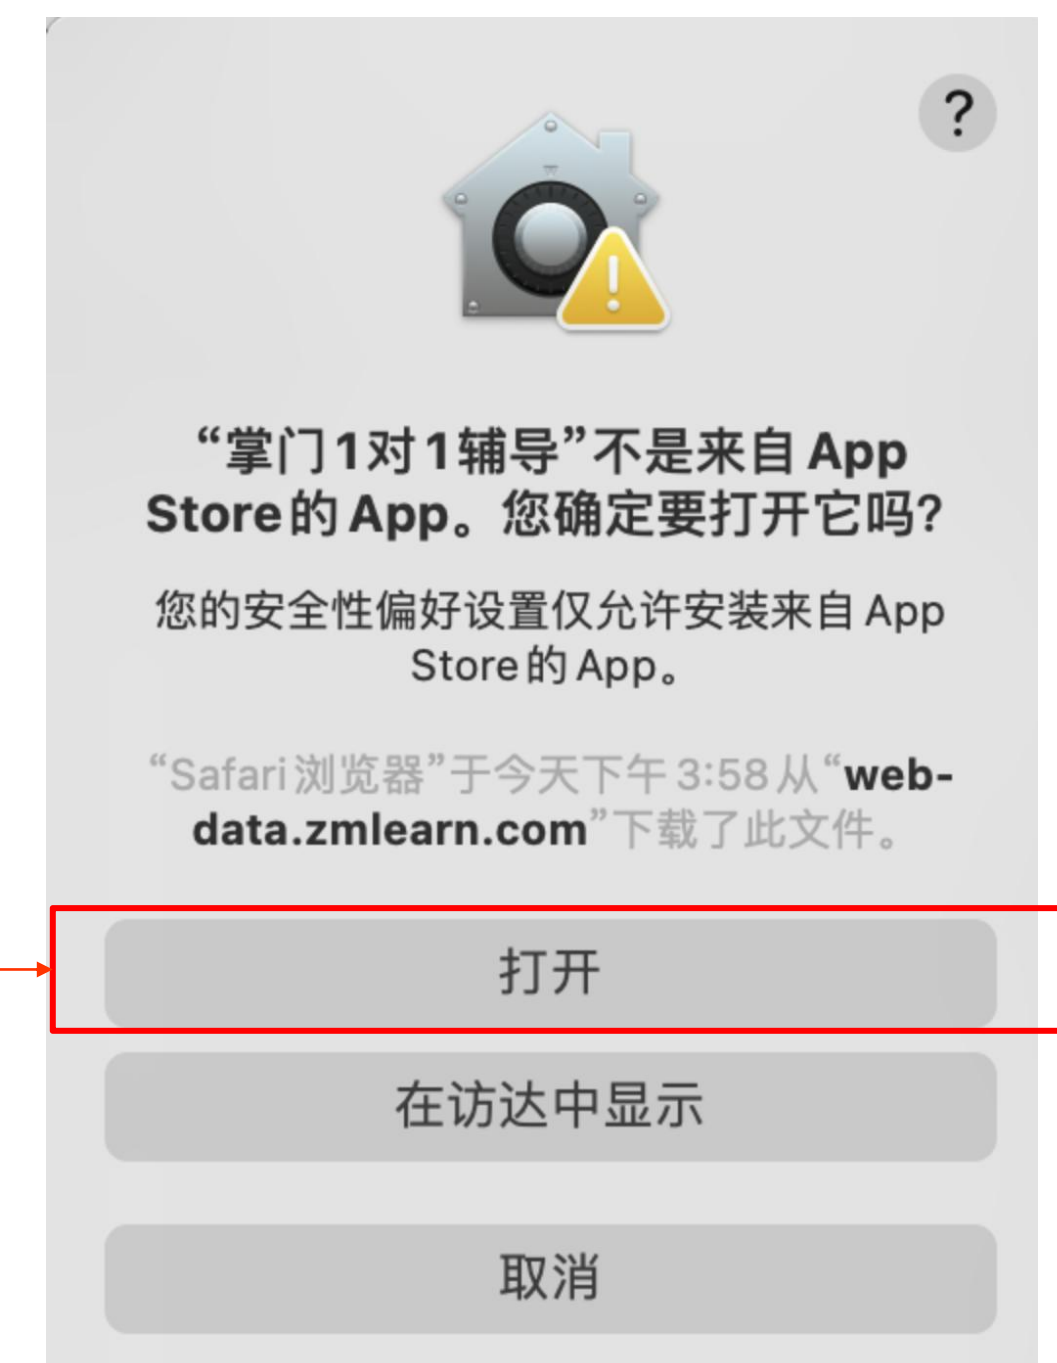

安装异常如何处理？

MAC版本11及以前

如果安装过程中提示“无法打开掌门1对1辅导”

打开「系统偏好设置」>「安全性与隐私」

点击「仍要打开」“掌门1对1辅导”

点击「打开」即可打开客户端

掌门1对1
zhangmen.com

THANKS