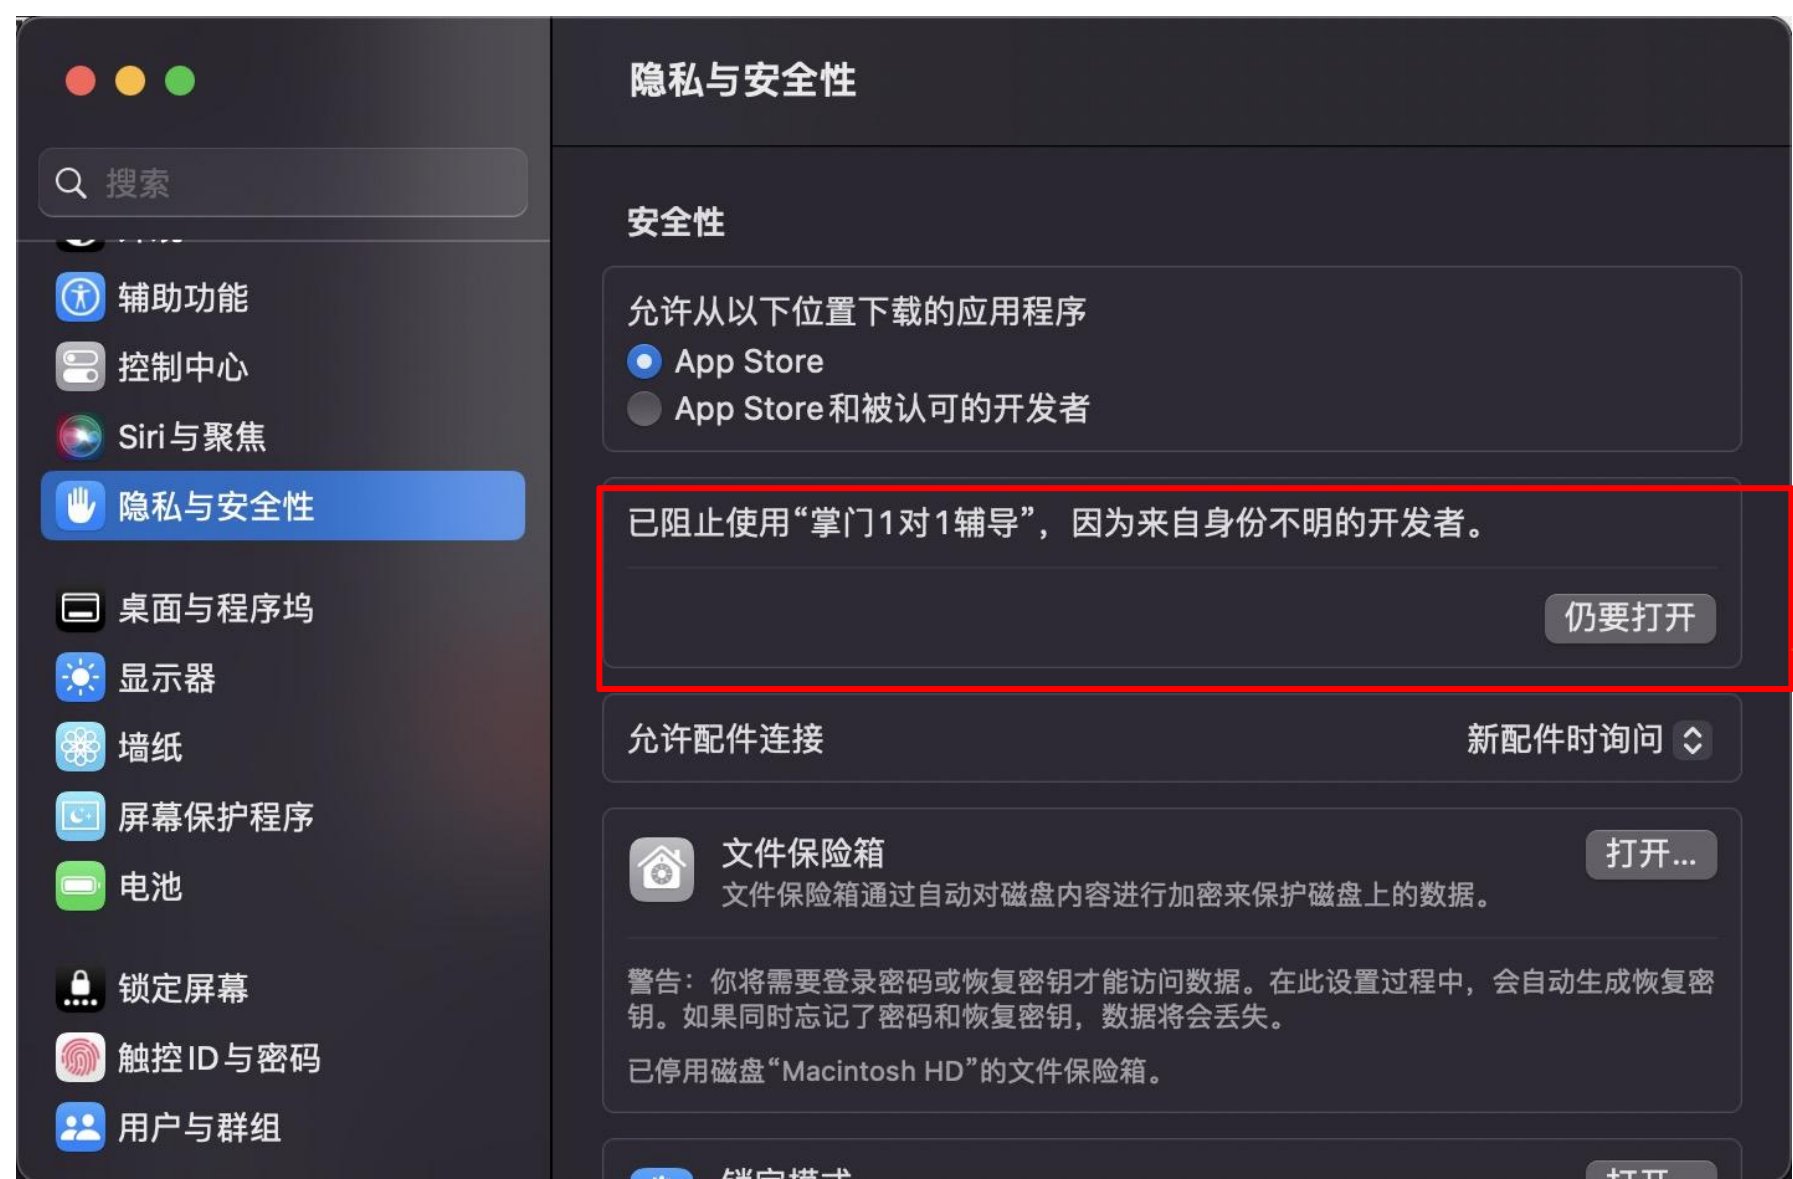

掌门1对1学生客户端苹果电脑 安装说明

如何安装

点击「打开」，即可打开客户端

安装异常如何处理？

MAC版本12及以后

如果安装过程中提示“无法打开掌门1对1辅导”

打开「设置」>「隐私与安全」设置页面，点击「仍要打开」“掌门1对1辅导”

点击「打开」即可打开客户端